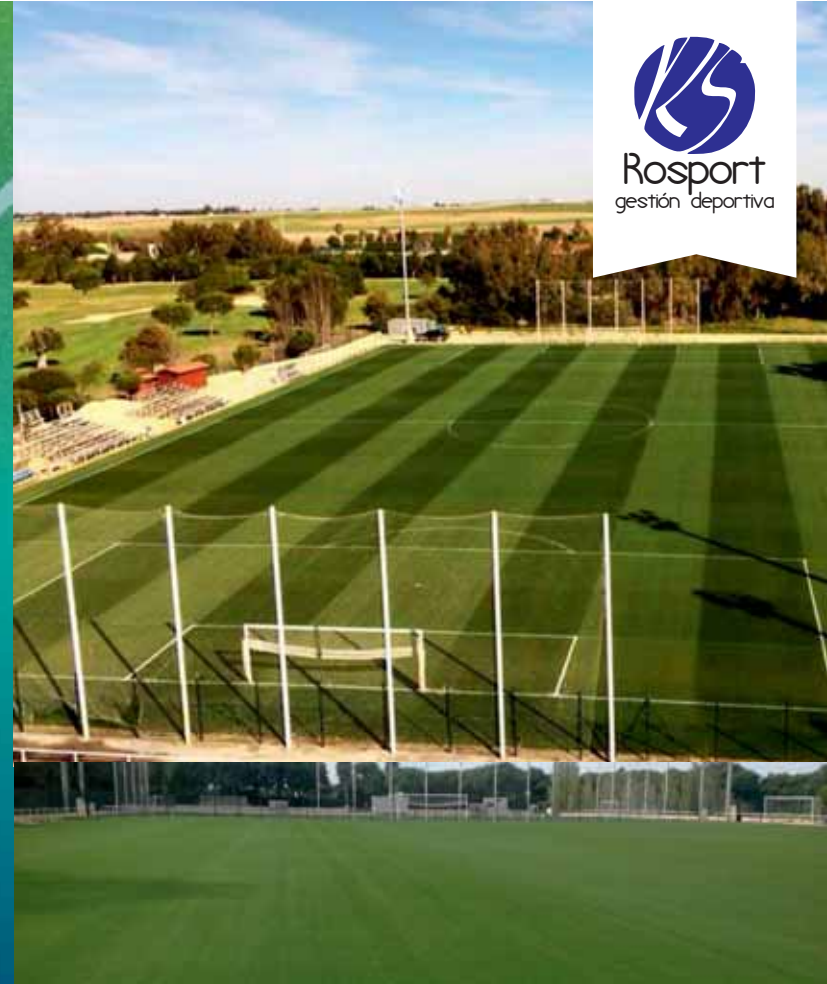

LOS MEJORES TERRENOS DE JUEGO PARA TU EQUIPO

THE BEST PLAYING SURFACES FOR YOUR TEAM.

**TERRENO DE JUEGO
EN PERFECTAS CONDICIONES**
PITCHES IN PERFECT PLAYING CONDITIONS

**CAMPO DE CÉSPED
DE ALTO NIVEL 105 X 64 MTS**
PRISTINE GRASS PITCHES, MEASURING 105 BY 64 METERS

PERSONAL DE MANTENIMIENTO DISPONIBLE
MAINTENANCE STAFF AVAILABLE.

**PERSONAL DE MANTENIMIENTO
PARA NECESIDADES DE ENTRENAMIENTO**
MAINTENANCE STAFF AVAILABLE TO HELP WITH ALL TRAINING NEEDS.

**VALLADO METÁLICO
PARA ENTRENAMIENTO PRIVADO**
FENCED OFF PITCHES FOR PRIVATE TRAINING.

**ACCESO PRIVADO
A VEHÍCULOS AUTORIZADOS**
PRIVATE ENTRANCE FOR AUTHORISED VEHICLES.

CASETA PARA MATERIAL DEPORTIVO
SPORTS EQUIPMENT STORE HOUSE.